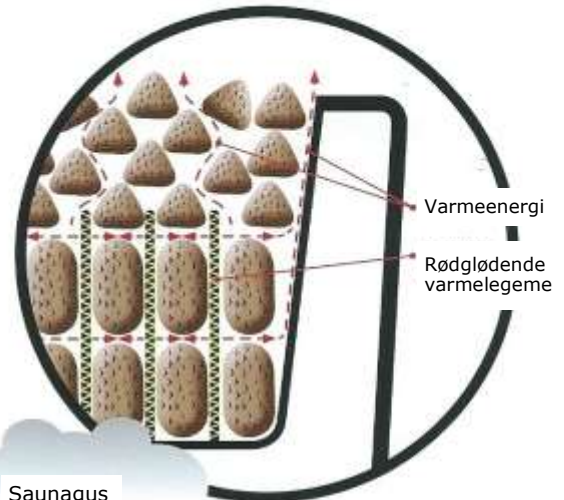

Saunagus

Saunagus